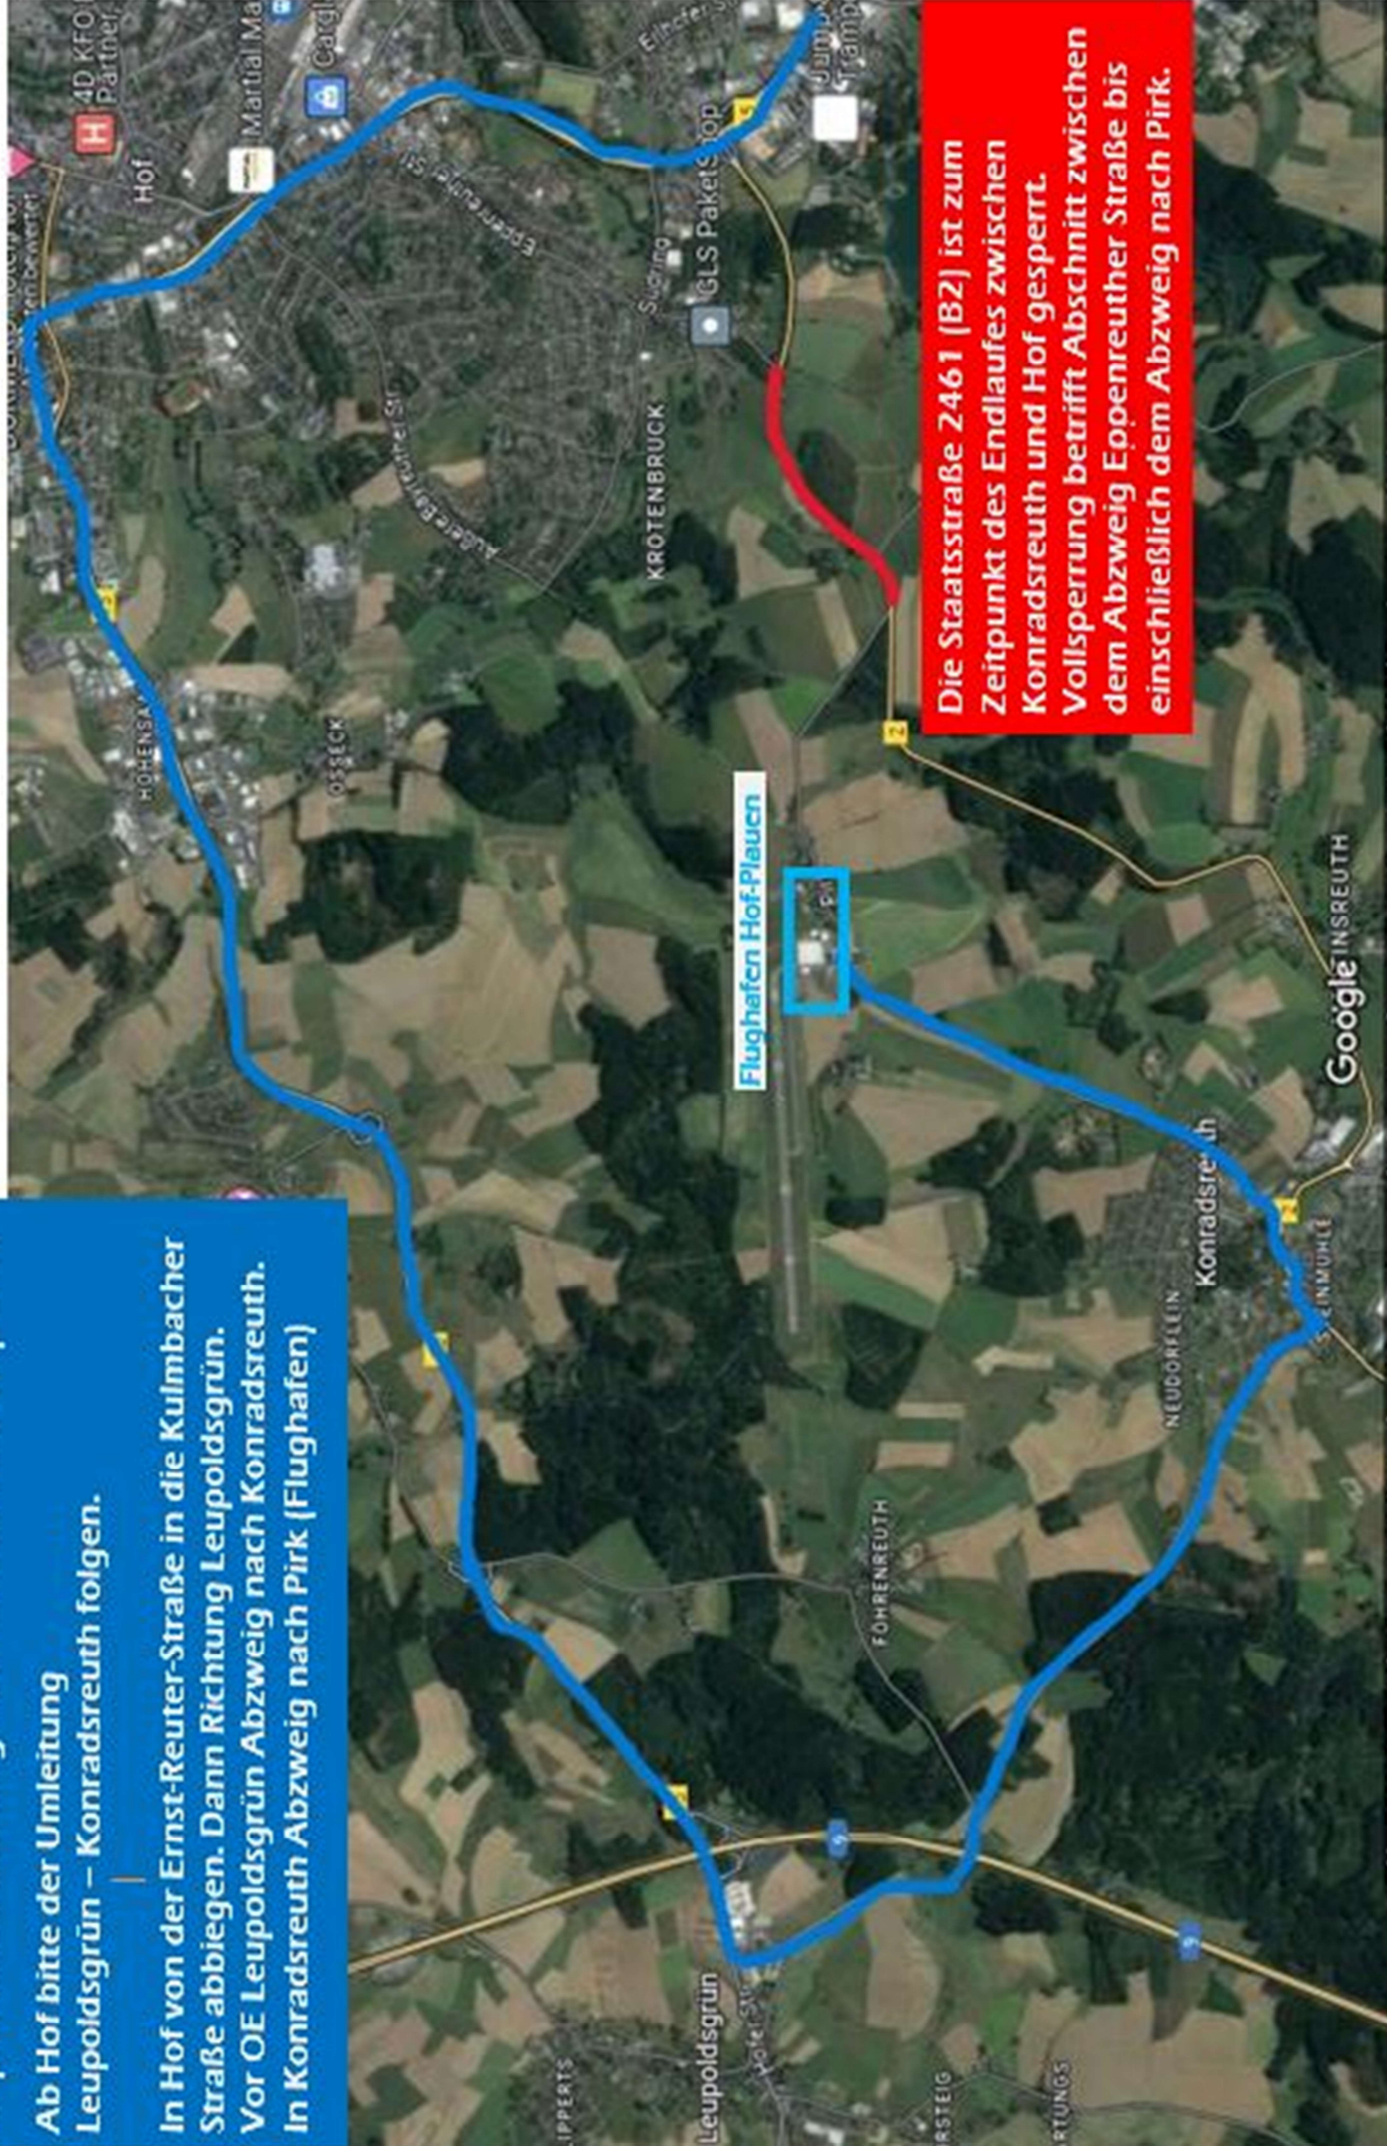

## Anfahrt, Parken und Wohnmobilstellplätze am Flughafen Hof-Plauen:

- Die Anfahrt zum Flughafen erfolgt über die A9, Ausfahrt Hof-West
- Von der A72 bei Dreieck Bayerisches Vogtland auf A9 bis Hof-West
- Von der A93 über die Ausfahrt Hof-Süd (hier dann aus Hof die Umleitung beachten, mehr Infos auf der folgenden Seite)
- Parken könnt ihr direkt auf dem großen Parkplatz am Flughafen
- Hier können auch Wohnmobile geparkt werden. Eine Stromversorgung für die Wohnmobile ist vorhanden. Kommt hierfür einfach auf uns zu oder ruft uns im Vorfeld an.

**Empfohlene Umleitung Hof – 30 Min mehr einplanen**  
**Ab Hof bitte der Umleitung**  
**Leupoldsgrün – Konradsreuth folgen.**

**In Hof von der Ernst-Reuter-Straße in die Kulmbacher**  
**Straße abbiegen. Dann Richtung Leupoldsgrün.**  
**Vor OE Leupoldsgrün Abzweig nach Konradsreuth.**  
**In Konradsreuth Abzweig nach Pirk (Flughafen)**

**Die Staatsstraße 2461 (B2) ist zum**  
**Zeitpunkt des Endlaufes zwischen**  
**Konradsreuth und Hof gesperrt.**  
**Vollsperrung betrifft Abschnitt zwischen**  
**dem Abzweig Eppenreuther Straße bis**  
**einschließlich dem Abzweig nach Pirk.**